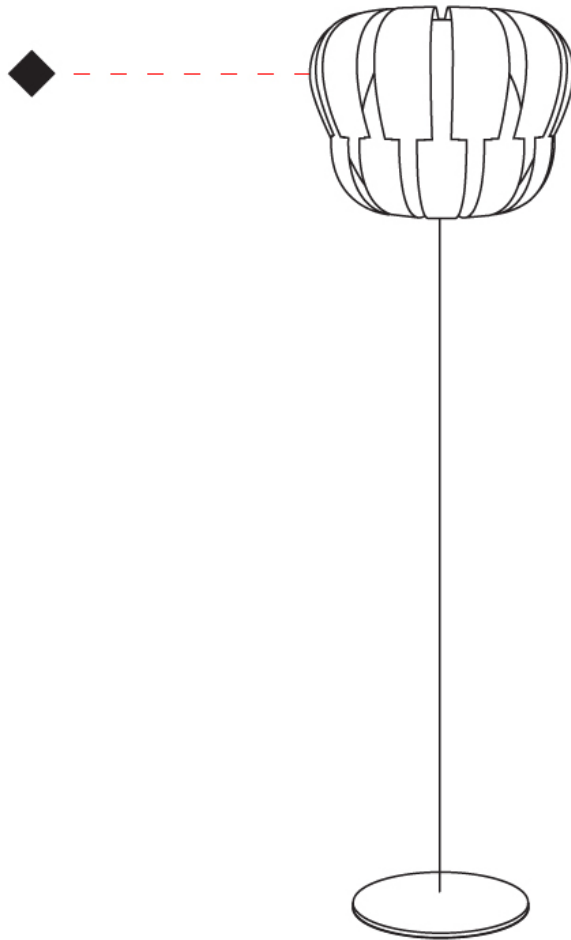

## QUEEN PORTABLE

D64039-

PROJECT

TYPE

SPECIFIER

QUANTITY

DATE

D